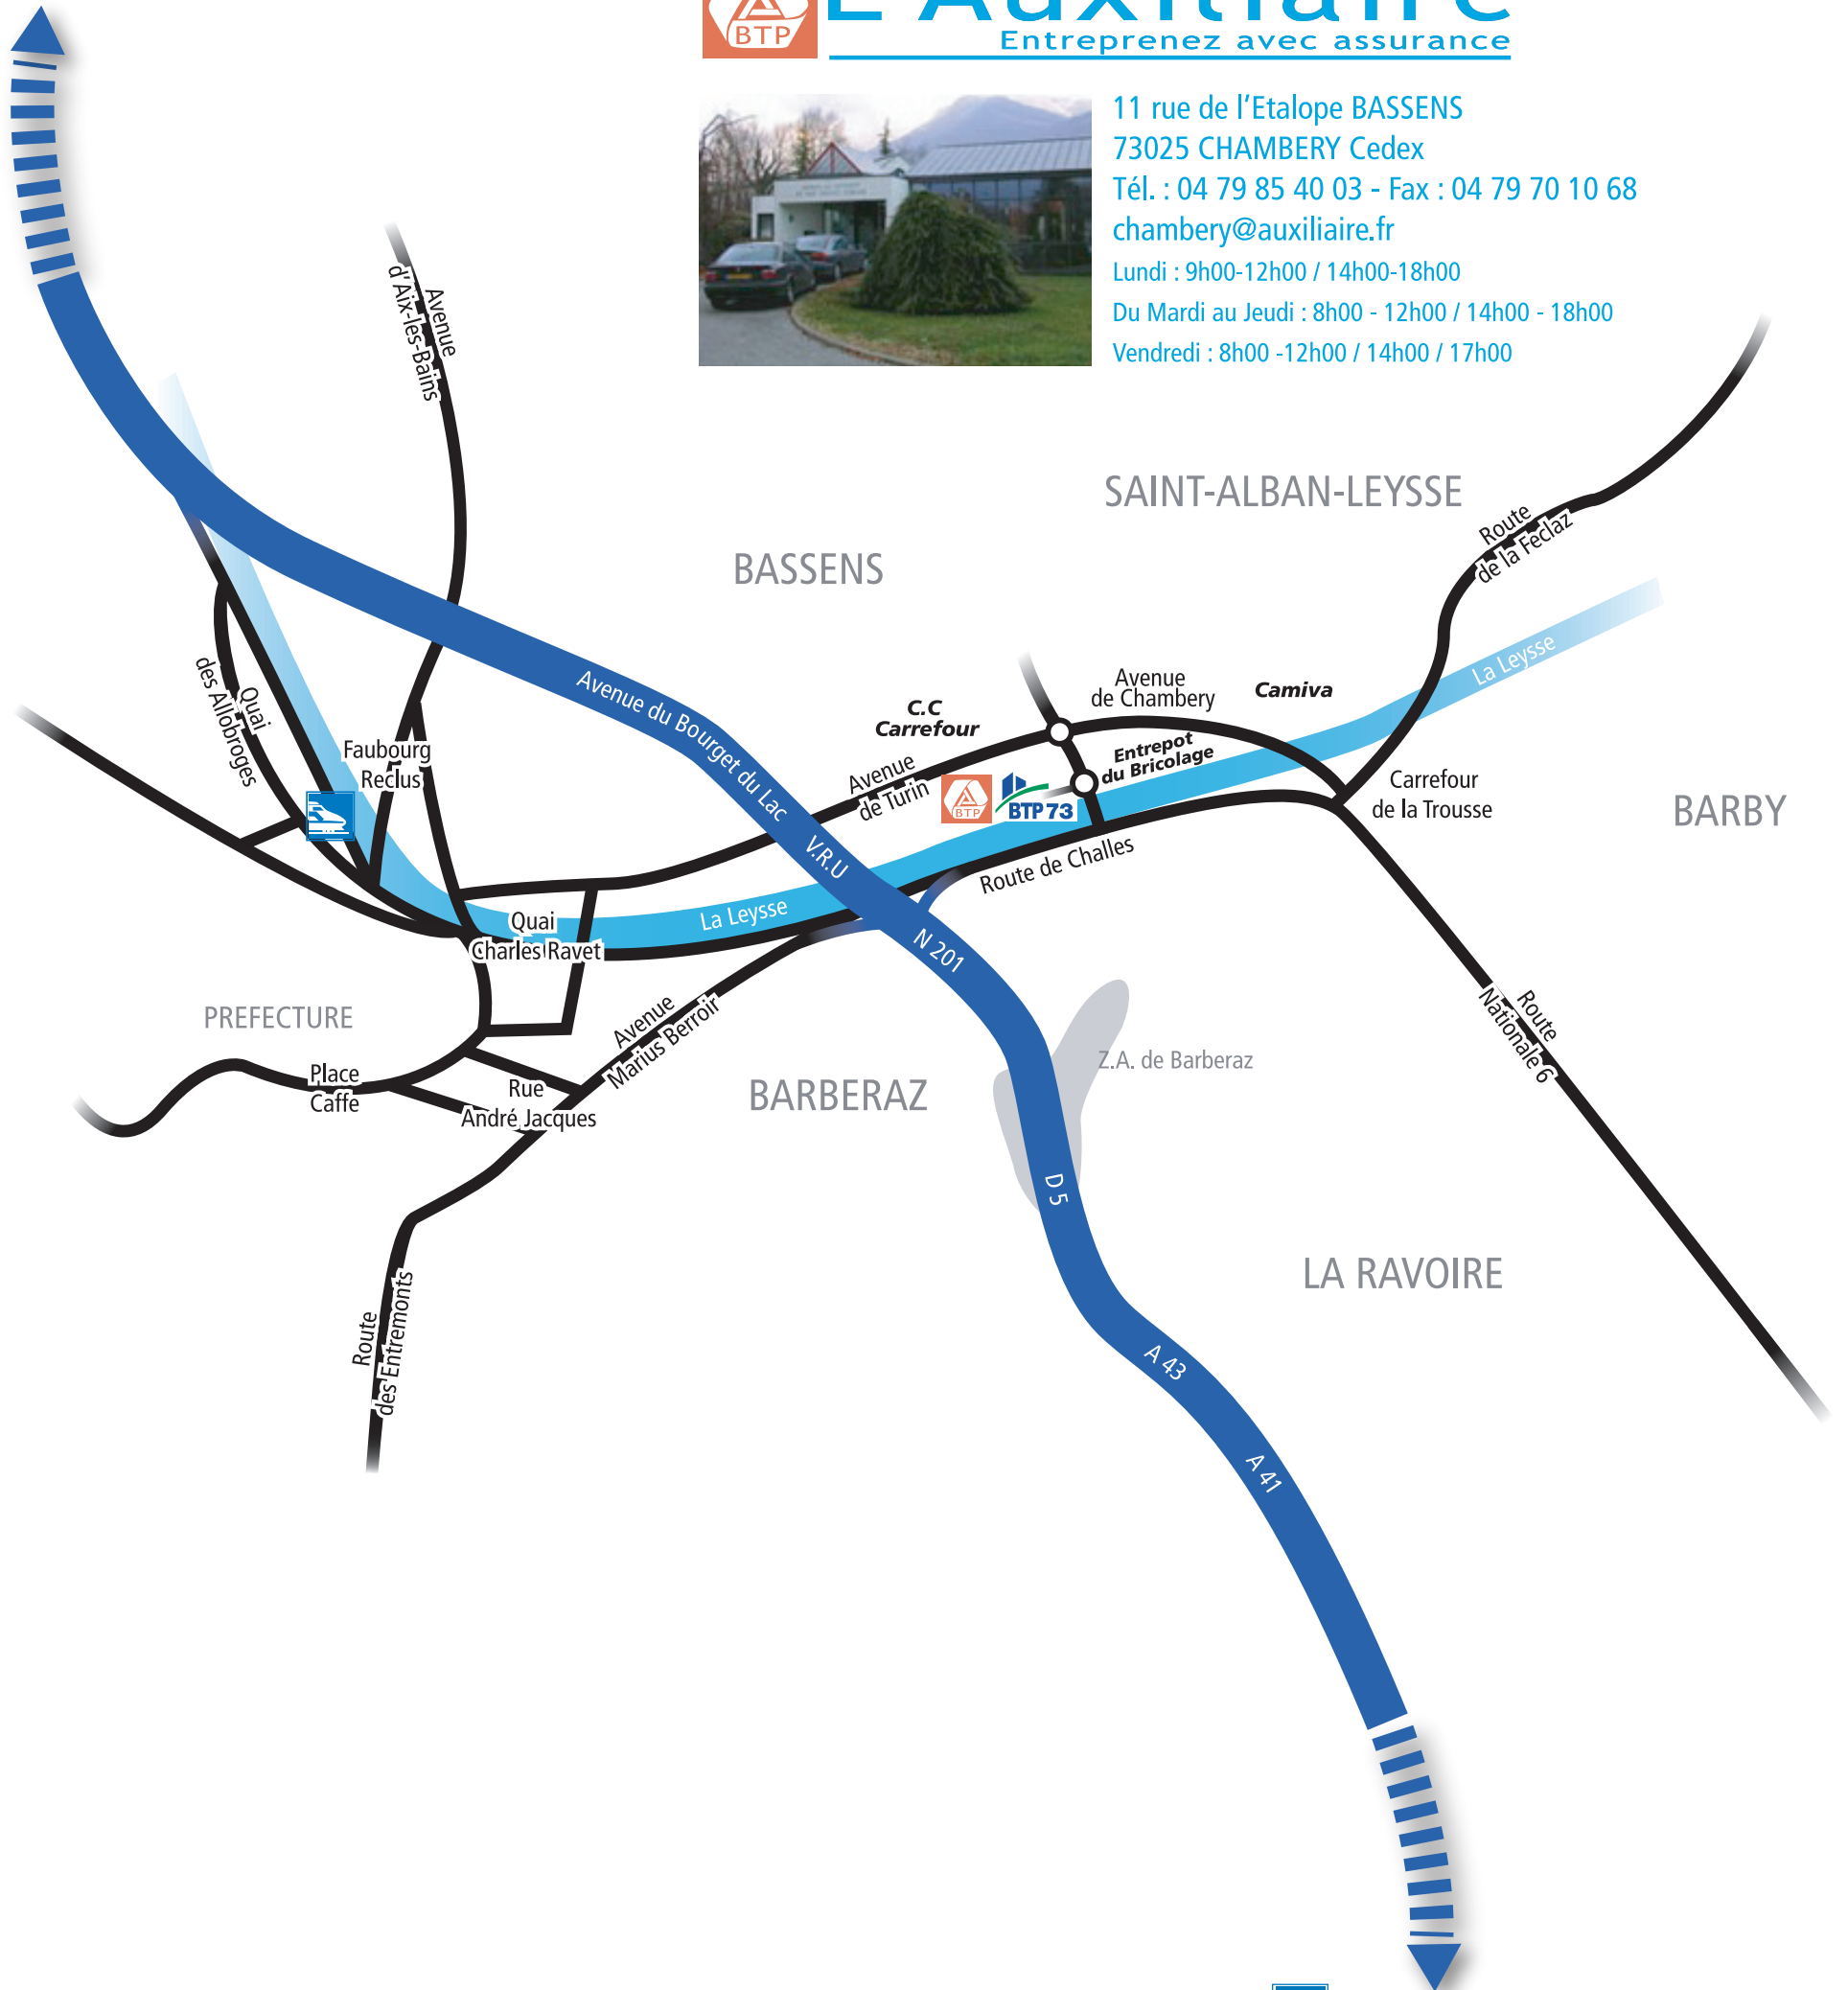

Anney
Aix-les-Bains

L'Auxiliaire

Entrenez avec assurance

11 rue de l'Étalope BASSENS
73025 CHAMBERY Cedex
Tél. : 04 79 85 40 03 - Fax : 04 79 70 10 68
chambery@auxiliaire.fr
Lundi : 9h00-12h00 / 14h00-18h00
Du Mardi au Jeudi : 8h00 - 12h00 / 14h00 - 18h00
Vendredi : 8h00 -12h00 / 14h00 / 17h00

Grenoble